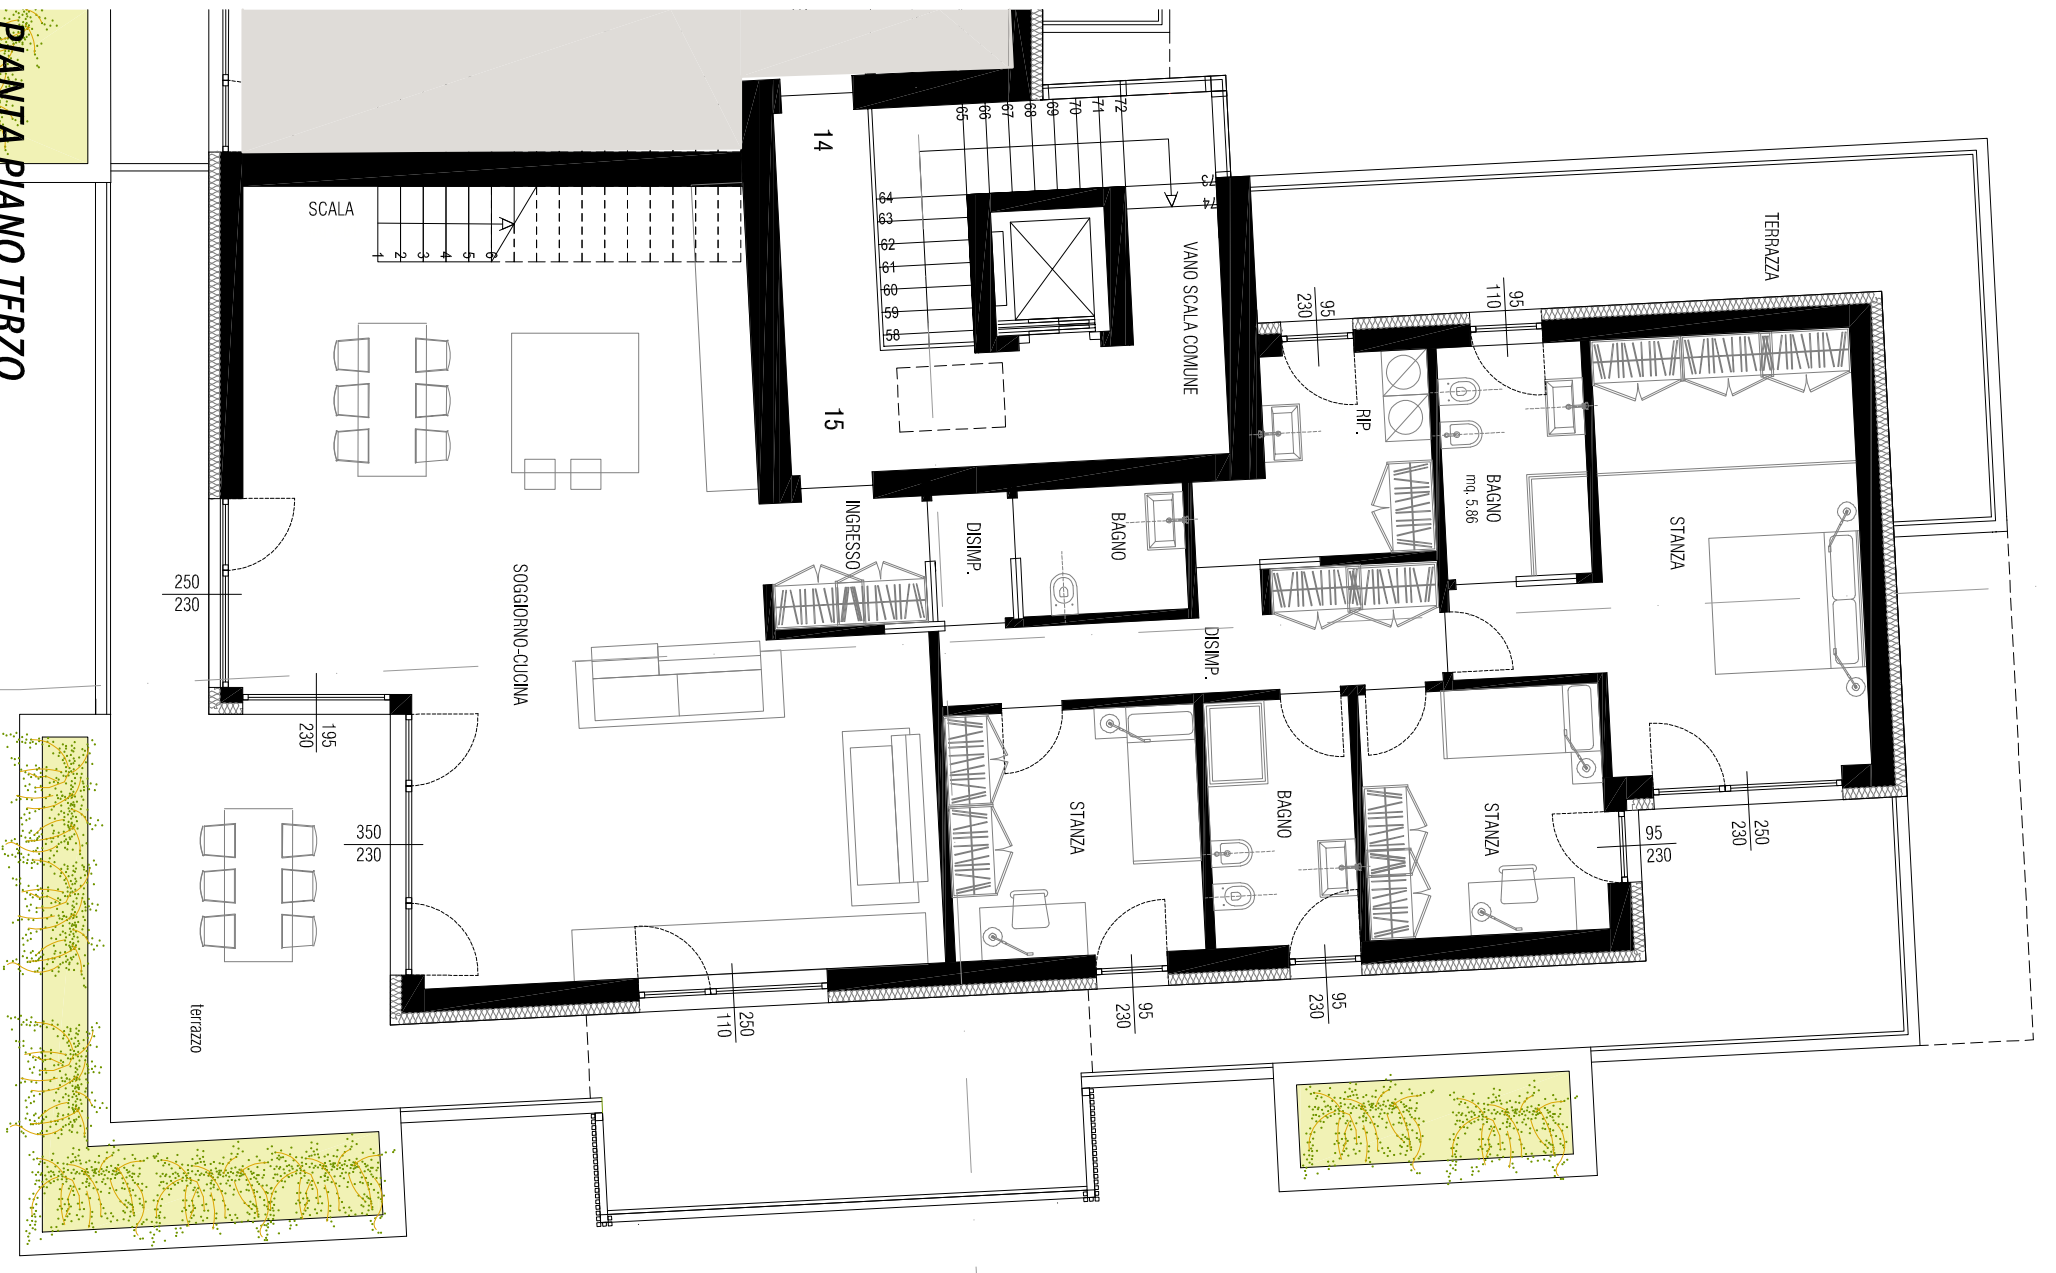

APPARTAMENTO 15

ingresso	3,38
soggiorno-cucina	69,07
camera	22,31
camera	10,34
camera	10,80
bagno	6,23
bagno	3,65
bagno	5,86
scala	6,61
disimpegno	1,67
disimpegno	8,53
ripostiglio	7,00
totale	155,45 mq
terrazzo	67,23
terrazzo	20,71
terrazzo + verde	128,10

PIANTA PIANO COPERTURA

PIANTA PIANO TERZO